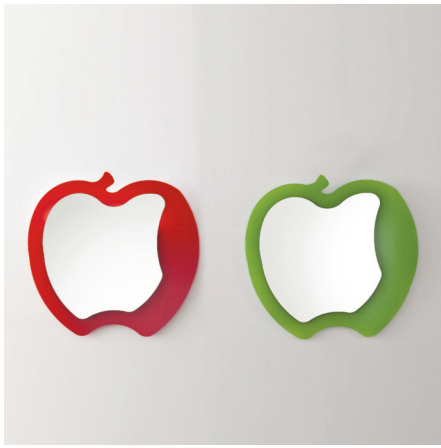

K193.FRUIT

ø80x3

Specchio naturale sagomato con serigrafia colorata cat.D/E
Pannello retrospecchio in melaminico con squadrette di fissaggio a muro regolabili

serigrafia
colorata e sagomata

SPECCHIO

naturale

PANNELLO SAGOMATO

PLEX CAT.D coprente lucido o satinato antimpronta

PLEX CAT.E extrachiario coprente lucido o satinato antimpronta

OPTIONALS

illuminazione LED