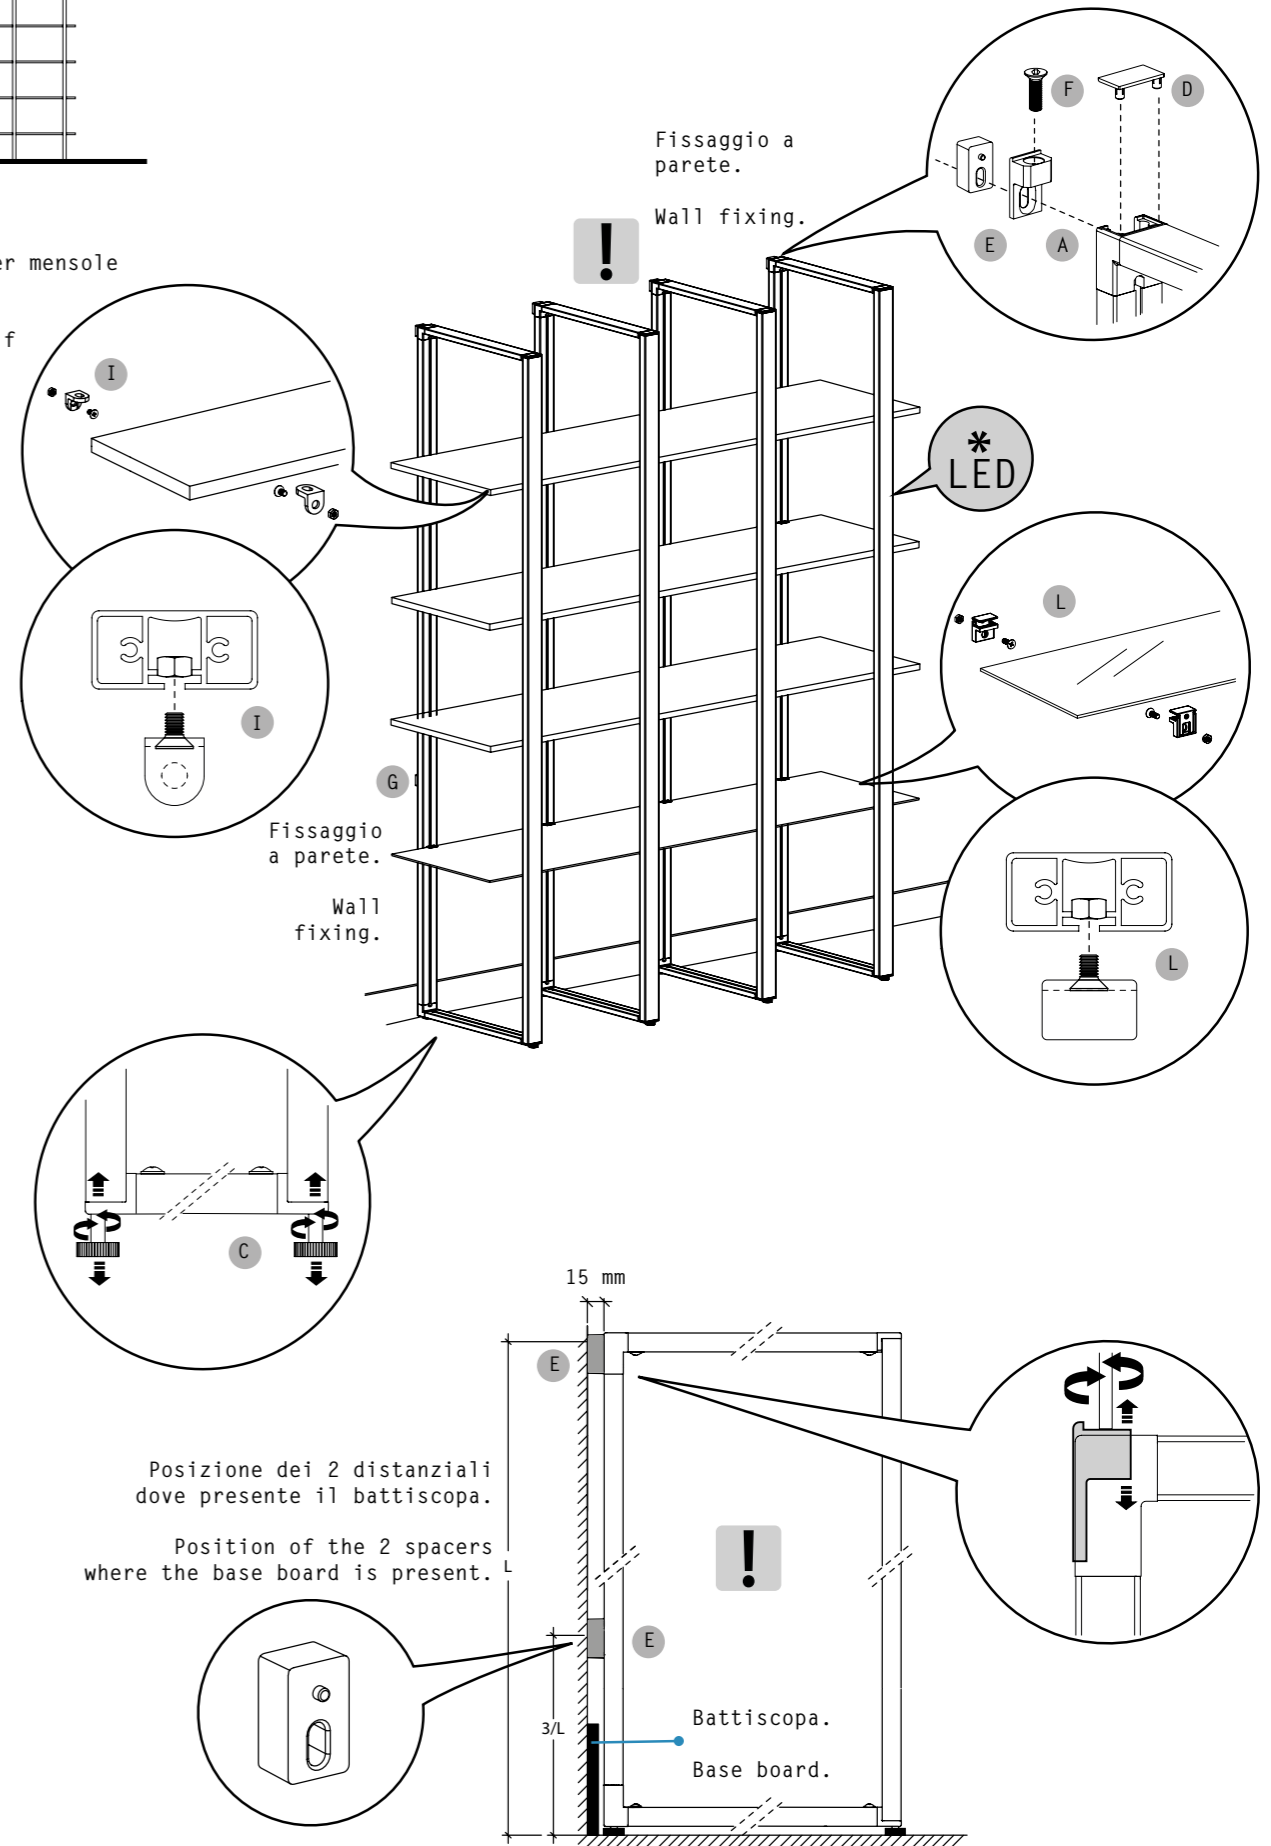

Hanging container pull out
opening door not used in
dividing ceiling solutions.

cm 60x31x32h
cm 90x31x32h

MODULAR_SYSTEM

Supporti per mensole
in legno.

Wooden shelf
supports.

DL400_MODUS

DL400_MODUS é un sistema componibile, librerie, madie ed elementi sospesi sopraisole e penisole cucina.