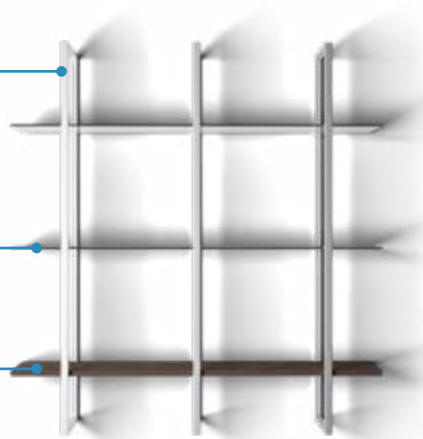

Ripiani cristallo trasparente
Transparent glass shelves

Ripiano melaminico caffè
Caffè melamine shelf

DL2022_04 - 180x32xH150 CM

DL2022_LOOK
**H O M E
 O F F I C E**

MODULAR_SYSTEM

Spalle alluminio nero
 Black aluminium structure