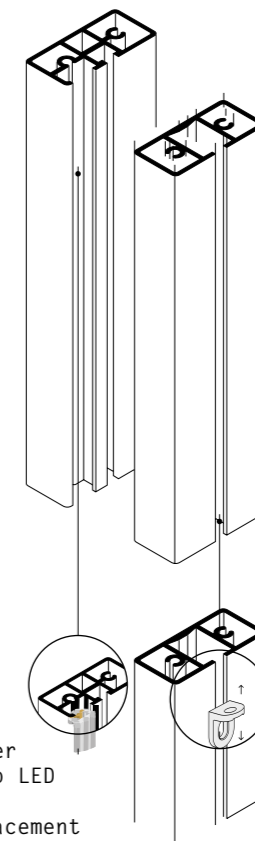

DL205 Specchio/Mirror
58x H120 CM

PROFILO CON LED
LED PLACEMENT

DL2022_DATI TECNICI/TECHNICAL DATA

SPALLE STRUCTURE

Fissaggio a parete Fissaggio a soffitto Fissaggio a parete sospeso
Wall fixing Ceiling fixing Hanging fixing

SEZIONE SPALLE SECTION STRUCTURE

Sezione profilo Sezione profilo con LED
Profile section LED profile section

Sede per
profilo LED

LED placement

Aggancio per piani vetro/
legno posizionabili sulla
lunghezza del profilo
all'altezza desiderata.

The shelves holder can be
positioned at the desired
height.

Optional barra portabiti con
4 ganci portabiti solo per mensole in
legno.

Optional clothes stand with
4 hooks only for wood shelves.

Mensola in melaminico o in legno laccato
sp. mm 18/25.
Misura max cm 220x31