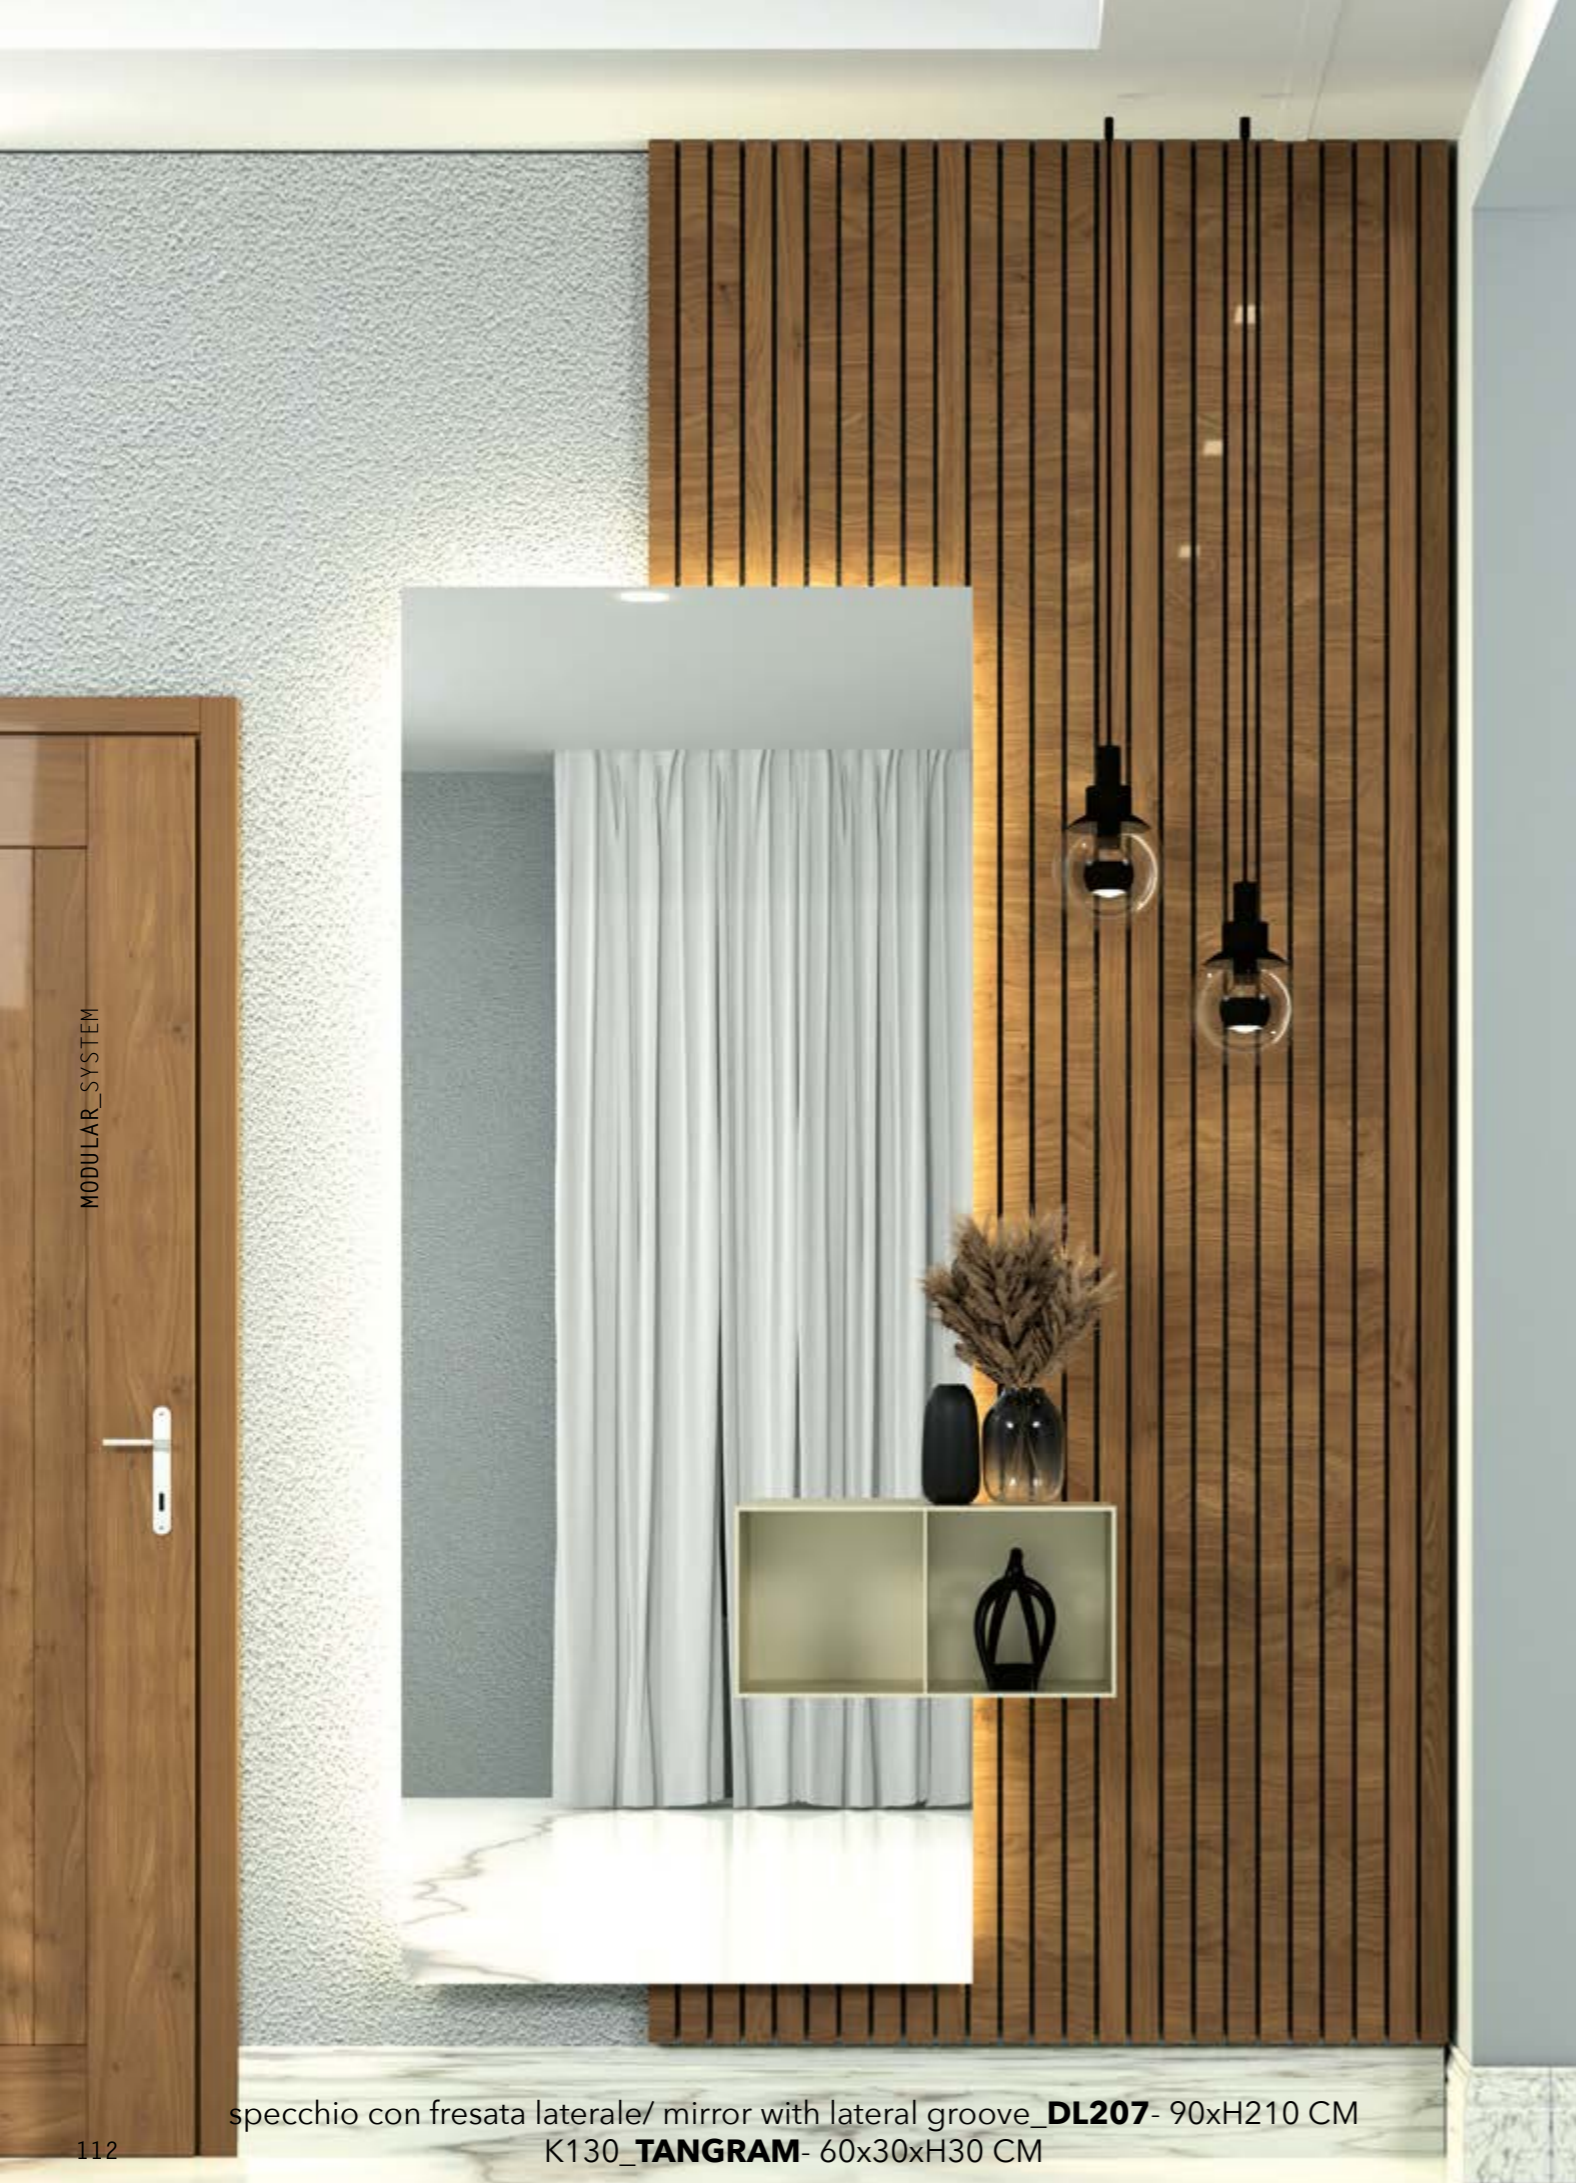

Home
Lab **X.ABITA** *rc*

K212_ **MOON** - 100xH180 CM
 K130_ **TANGRAM** - 90x30xH30 CM

K212_ **MOON** - 110xH200 CM
 cassetto del cliente/customer's drawer

K212_ **MOON**- 110xH180 CM
mobile del cliente/customer's furniture

K212_ **MOON**- 110xH200 CM
mobile del cliente/customer's furniture

K211_ECLIPSE- ø180 CM

K211_ECLIPSE- ø180 CM
 DL351- 60x31xH32 CM contenitore legno laccato/wood laquered container
 DL353- 120x31xH32 CM contenitore legno laccato/wood laquered container
 T29_ARGO - ø50xH35 CM - ø60xH40 CM

K212_ **MOON**- 110xH200 CM
 mensola legno laccato/wood laquered shelf- 180x25x CM
 K130_ **TANGRAM**- 30x20xH30 CM
 K140_ **IDEA2**- 60x25xH100 CM

K211_ **ECLIPSE**- ø120 CM
 mensola melaminico/melamine shelf- 140x25x CM