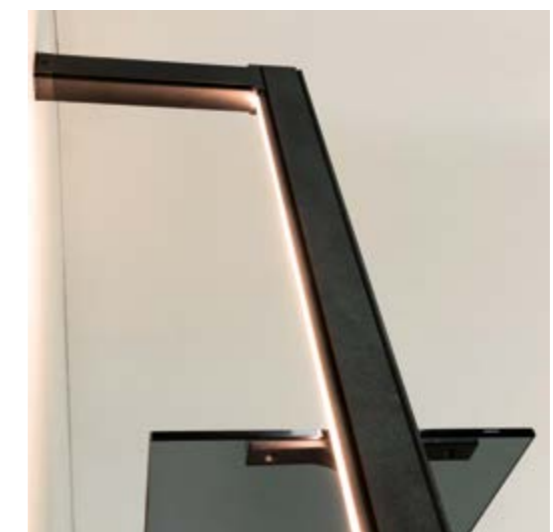

PROFILO CON LED
LED PLACEMENT