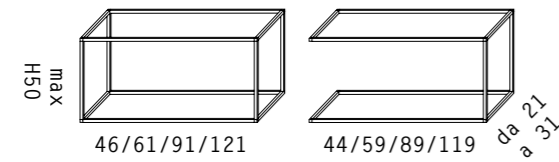

K197 PEPITA Specchio/Mirror
 160x3xH70 CM

A114 **ANTEA B** - 182x31xH92 CM

Spalle per attacco a soffitto
Misura max h. cm 100

Shoulders with ceiling fixing
Max h. cm 100

Gli spazi tra le mensole interne possono essere determinati su richiesta del cliente.
The space between the internal shelves can be determined upon customer request.