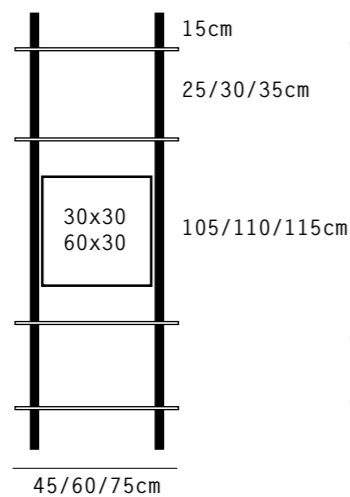

IDEA 6

IDEA 7

Scheda tecnica/technical sheet:

Montante alluminio verniciato diam.20mm
 Aluminium enamelled pillar diam.20mm

2 punti di fissaggio/2 Wall fixing points
 per h. fino a 135.

3 punti fissaggio/3 Wall fixing points
 per h. fino a 180cm.