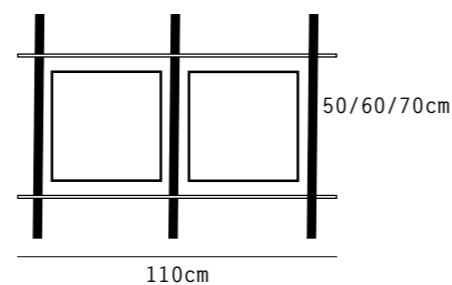

Mensole in lamiera verniciate prof.25cm
 Metal enamelled shelves, depth 25cm.
 cm.45x25 - cm.60x25 - cm.75x25

Portata/Weight max 10 kg. cad/each

Contenitori pensili in lamiera verniciata
 K 130 cm.30x30x30h.
 K 130 cm.60x30x30h.

Montaggio anche verticale.
 Also vertical assembly.

IDEA 8

IDEA 9

IDEA 10

ELEMENTI COMPOSIZIONE/COMPOSITION ITEMS

Gli spazi tra le mensole possono essere a scelta nelle misure 25/30/35h. oppure 105/110/115 da comunicare al momento dell'ordine.
 The spaces between the shelves can be cm.25/30/35h or 105/110/115.
 To be specified at the time of order.