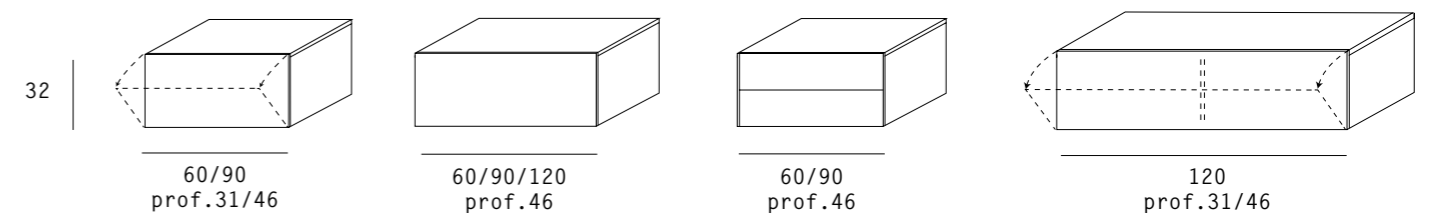

Contenitori in legno laccato con frontali a gola.
Lacquered wooden containers with grooved fronts.