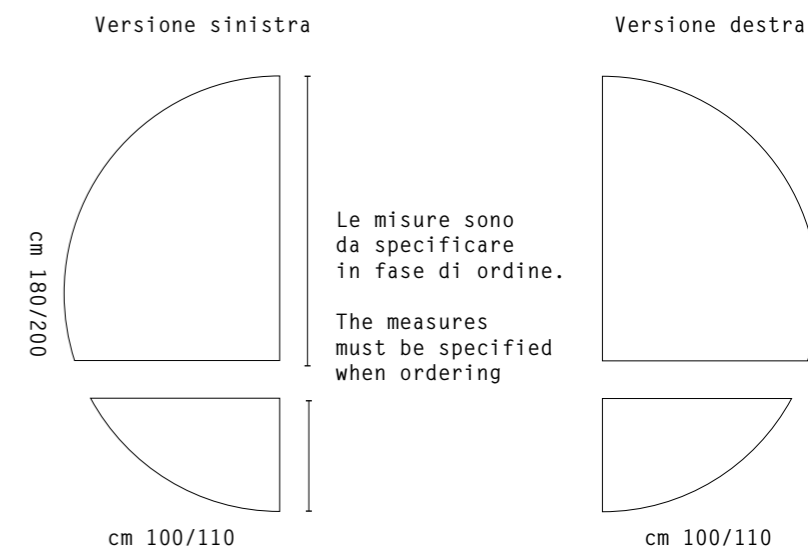

K212_MOON

ACCESSORI/ Accessories

Mensola/Shelf

Melaminico o legno laccato con supporti a scomparsa.
Melamine or lacquered wood with supports disappearing.

- DL2021 fino a cm 90 prof. fino a cm 30
- DL2022 fino a cm 140 prof. fino a cm 30
- DL2023 fino a cm 180 prof. fino a cm 30

K130

Contenitori in metallo.
Metal containers.

- Dim. 30x20x30h _ 30x30x30h
- 60x20x30h _ 60x30x30h
- 90x20x30h _ 90x30x30h

DL350

Contenitori anta a ribalta
Legno laccato.
Flap door containers
lacquered wood.

- DL351 60x31x32h
- DL352 90x31x32h
- DL353 120x31x32h