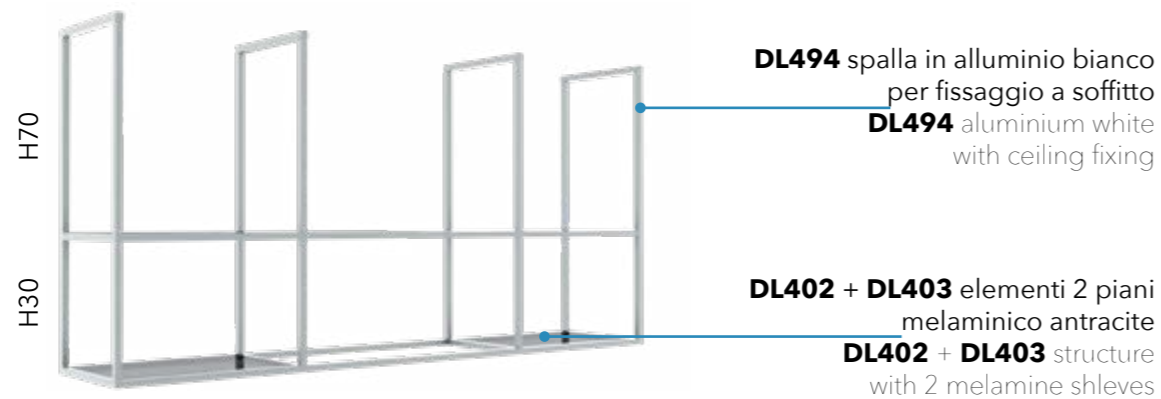

Infinite customization possibilities thanks to a wide choice of exclusive materials and finishes.

Made-to-measure dimensions at no extra cost.

DL400_MODUS
KITCHEN

MODULAR_SYSTEM

DL400_MODUS

Elementi modulari in alluminio disponibili nella versione a terra o pensile con fissaggio a muro o sospesi con fissaggio a soffitto. Piani in melaminico/legno laccato/cristallo/lamiera. La varietà delle misure e dei materiali consente la creazione di infinite soluzioni compositive, adatte per ogni ambiente della casa.

Misure:

Larghezza: moduli fino a cm 45/60/90/120 singoli o affiancabili per realizzazione di elementi multipli.
 Profondità: da cm. 21 a cm. 31
 Altezza: su misura fino a cm. 220

Aluminium modular elements available layed on the floor or suspended and fixed to the wall or to the ceiling. Melamine , lacquered wood, enameled aluminium or glass shelves. The variety of measures and finishes allow to create unlimited modular solutions, suitable for every space of the house.

Measures:

Lenght: modules to cm. 45/60/90/120 available individually or to be placed side by side to create unique solutions.
 Depth: from cm. 21 to cm. 31
 Height: customized up to cm. 220

MODULAR_SYSTEM