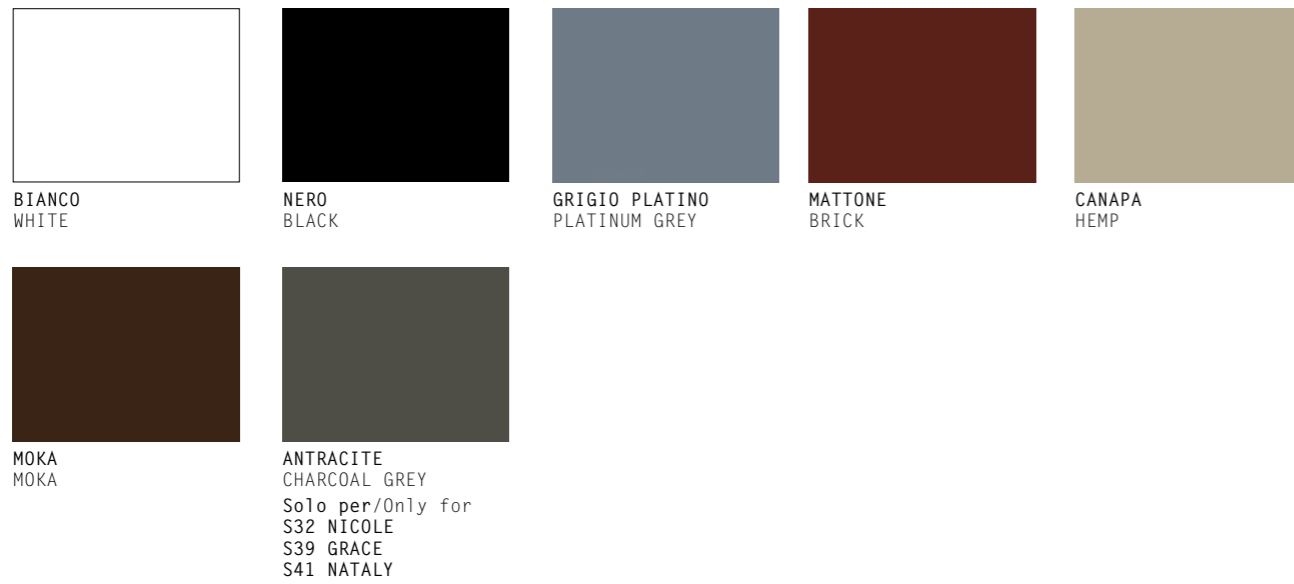

POLIPROPOLIENE/POLYPROPYLENE