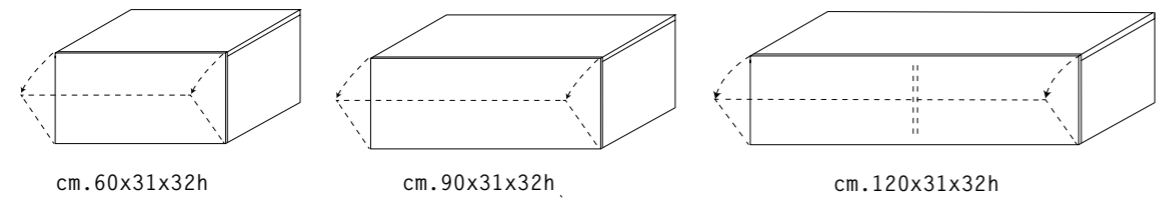

Spalle per attacco a soffitto
Misura max h. cm 100

Shoulders with ceiling fixing
Max h. cm 100

Gli spazi tra le mensole interne possono essere determinati su richiesta del cliente.
The space between the internal shelves can be determined upon customer request.

MODULAR_SYSTEM

OPTIONAL

Contenitori pensili in legno laccato anta ribalta.
Hanging containers in lacquered wood with pull-out door.

A114 ANTEA

Prof. 31 cm