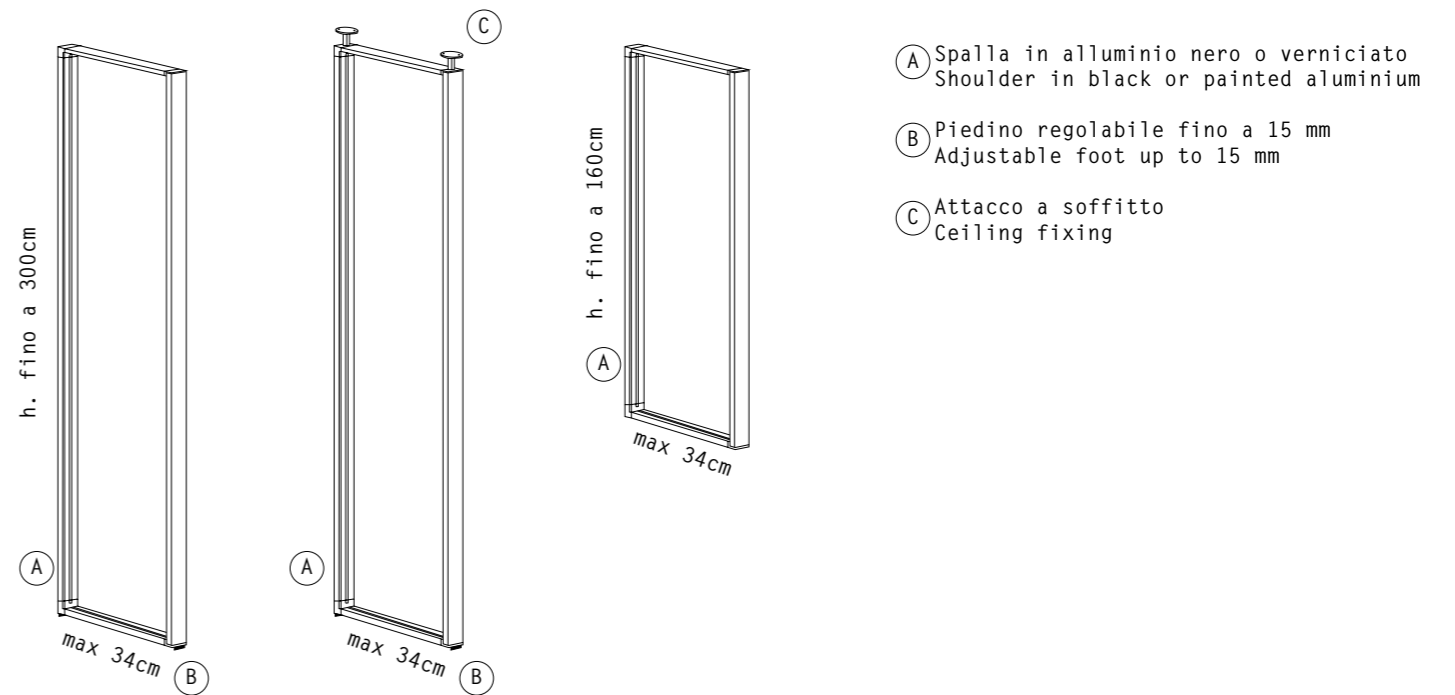

DL205 Specchio/Mirror
58x H120 CM

PROFILO CON LED
LED PLACEMENT

DL2022_DATI TECNICI/TECHNICAL DATA

SPALLE STRUCTURE

Fissaggio a parete Fissaggio a soffitto Fissaggio a parete sospeso
Wall fixing Ceiling fixing Hanging fixing

SEZIONE SPALLE SECTION STRUCTURE

Sezione profilo Sezione profilo con LED
Profile section LED profile section

Sede per
profilo LED

LED placement

Aggancio per piani vetro/
legno posizionabili sulla
lunghezza del profilo
all'altezza desiderata.