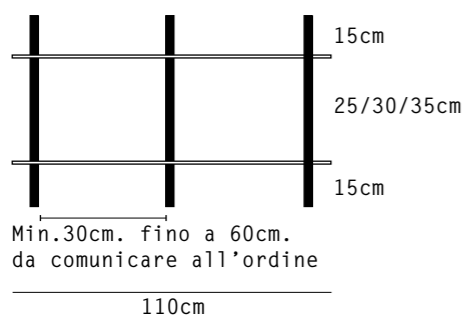

K140_DATI TECNICI/TECHNICAL DATA

Sistema componibile di montanti e mensole in metallo verniciato.
Gli elementi possono essere personalizzati in altezza e larghezza e affiancati tra loro per la creazione di soluzioni originali e complete per ogni ambiente della casa.
Modular system composed of wall uprights and metal shelves and containers.
The elements can be customized in height and width and placed side by side to create original and complete solution for every space of the house.

K140_DATI TECNICI/TECHNICAL DATA

Scheda tecnica/technical sheet:

Montante alluminio verniciato diam.20mm
Aluminium enamelled pillar diam.20mm

2 punti di fissaggio/2 Wall fixing points
per h. fino a 135.

3 punti fissaggio/3 Wall fixing points
per h. fino a 180cm.

Mensole in lamiera verniciate prof.25cm
Metal enamelled shelves, depth 25cm.
cm.45x25 - cm.60x25 - cm.75x25

Portata/Weight max 10 kg. cad/each

Contenitori pensili in lamiera verniciata
K 130 cm.30x30x30h.
K 130 cm.60x30x30h.

Montaggio anche verticale.
Also vertical assembly.

IDEA 8

ELEMENTI COMPOSIZIONE/COMPOSITION ITEMS

Gli spazi tra le mensole possono essere a scelta nelle misure 25/30/35h. oppure 105/110/115 da comunicare al momento dell'ordine.
The spaces between the shelves can be cm.25/30/35h or 105/110/115.
To be specified at the time of order.