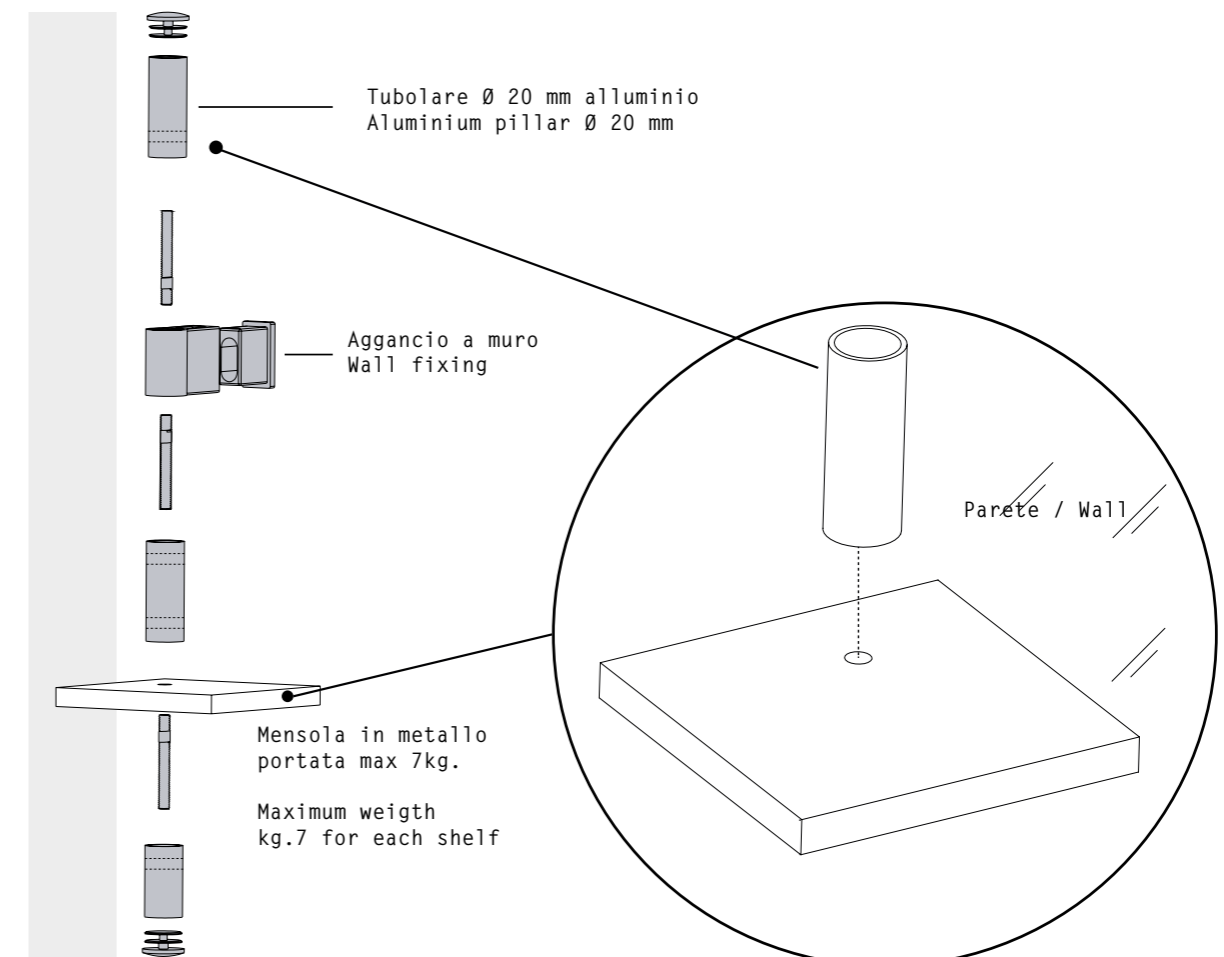

Montaggio anche verticale.
 Also vertical assembly.

IDEA 8

IDEA 9

IDEA 10

ELEMENTI COMPOSIZIONE/COMPOSITION ITEMS

Gli spazi tra le mensole possono essere a scelta nelle misure 25/30/35h. oppure 105/110/115 da comunicare al momento dell'ordine.
 The spaces between the shelves can be cm.25/30/35h or 105/110/115.
 To be specified at the time of order.