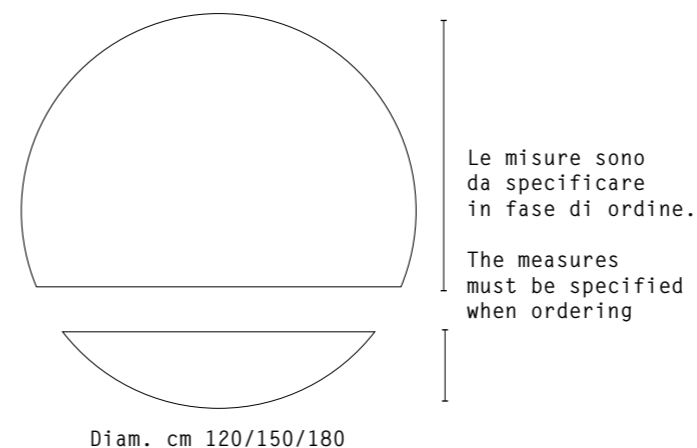

K211_ECLIPSE

OPTIONAL

Illuminazione led perimetrale 3000K
Interruttore switch wireles
3000K perimeter LED lighting
Wireles switch

OPTIONAL

Illuminazione led 3000K lato tondo
Interruttore switch wireles
3000K LED lighting, roud side
Wireles switch