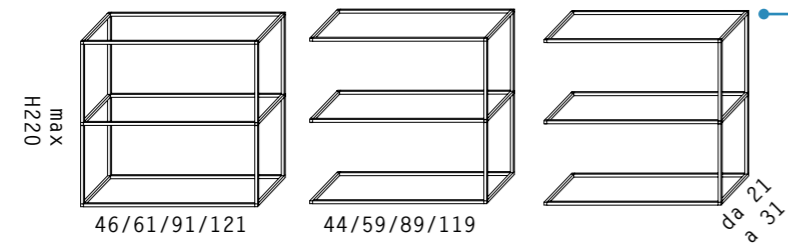

K197 PEPITA Specchio/Mirror
 160x3xH70 CM

A114 **ANTEA B** - 182x31xH92 CM

Spalle per attacco a soffitto
Misura max h. cm 100

Shoulders with ceiling fixing
Max h. cm 100

Gli spazi tra le mensole interne possono essere determinati su richiesta del cliente.
The space between the internal shelves can be determined upon customer request.