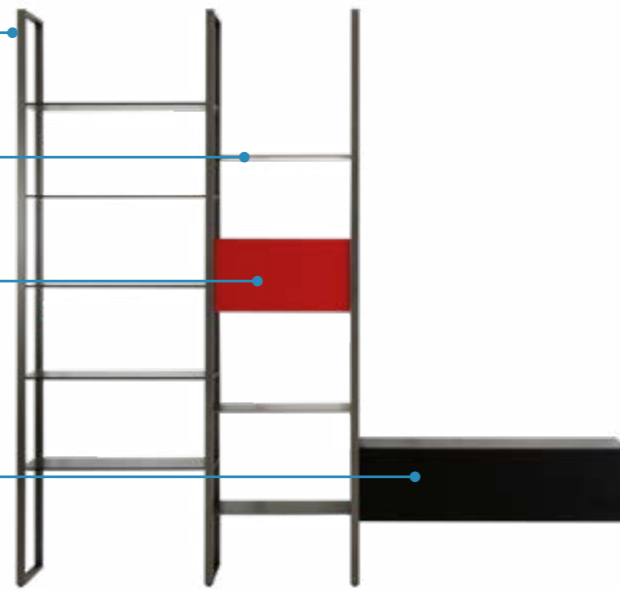

DL2022_02 - 150x30xH240 CM

Ripiani cristallo trasparente a sbalzo
Cantilevered transparent glass shelves

Spalle alluminio nero
Black painted aluminium structure