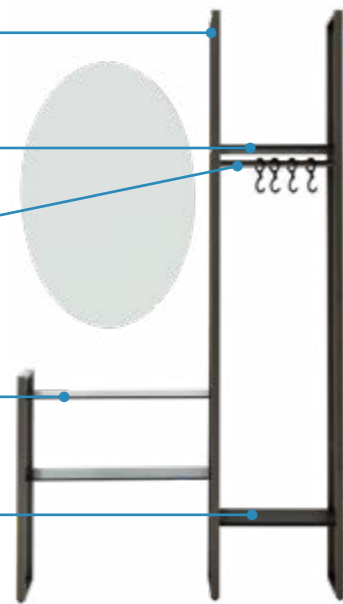

Dark melamine shelf

Barra portabiti

Clothes stand

Ripiani cristallo fumè

Smoked glass shelves

Ripiano melaminico dark

Dark grey melamine shelf

DL2022_10 - 117x30xH90/200 CM

DL205 Specchio/Mirror
58x H120 CM

PROFILO CON LED
LED PLACEMENT

DL2022_DATI TECNICI/TECHNICAL DATA

SPALLE STRUCTURE

Fissaggio a parete Fissaggio a soffitto Fissaggio a parete sospeso
Wall fixing Ceiling fixing Hanging fixing