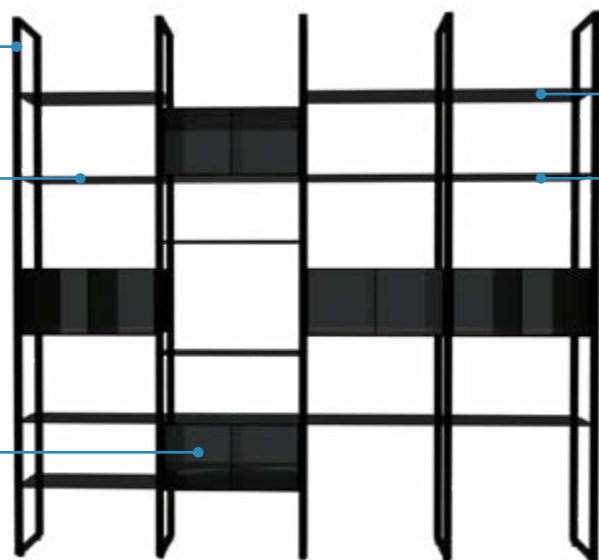

Piani: in melaminico, in legno laccato, in cristallo, in lamiera di alluminio. Barra porta abiti per piani in melaminico.

Contenitori: pensili in legno laccato con anta ribalta. Fissaggio a muro indipendente dalla libreria. Pensili in metallo a giorno.

Bookcase with wall, ceiling or suspended fixing.

It is a versatile modular system, ideal for furnishing the entrance hall, living room, studio or kitchen. It is made up of aluminum structures that can be realized in custom height up to 34 cm of depth and by shelves that can be positioned freely both in number and at the desired height. Infact, the particular structure of the aluminum uprights without holes allows the brackets to be hooked at any height with the possibility of integrating, in the same composition, shelves of different sizes and materials, so giving life to original and customized solutions.

Structure: black or enamelled aluminium. Opzionale led lighting.

Top: melamine/lacquered wood/glass/enamelled aluminium.

Optional clothes stand for wood tops. Hanging container: lacquered wood with pull out opening door. The fixing of the container elements is on the wall, independent from the bookcase. Suspended enamelled metal container.

Spalle alluminio nero
Black aluminium structure

Ripiani cristallo fumè
Smoked glass shelves

K130 Contenitori
metallo verniciato nero
K130 black metal
containers

Ripiani melaminico nero
Melamine black shelves

Ripiani alluminio
Enamelled aluminium
shelves

DL2022_11 - 240x30xH240 CM