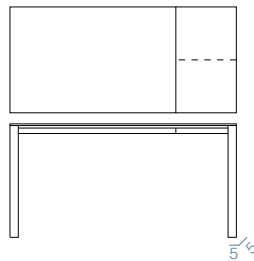

S45.AMEDEO

Tavolo estendibile
 Struttura in metallo verniciato
 Piano in: _melaminico
 _cristallo cat.D/E lucido o satinato antimpronta
 _HPL
 Allunga in melaminico bianco/antracite/canapa
 Optional: _serigrafia fiore o carrè su piano cristallo
 _allunga laccata
 _colore cristallo/legno/metallo al campione

VERSIONE QUADRATA 1 ALLUNGA

80/140x80xh75
 90/160x90xh75

VERSIONE 1 ALLUNGA

110/150x70xh75
 120/180x80xh75
 140/200x80xh75
 160/240x90xh75
 80/140x140xh75

VERSIONE 2 ALLUNGHE

110/150/190x70xh75
 120/170/220x80xh75
 140/200/260x80xh75
 160/210/260x90xh75

VERSIONE QUADRATO 1 ALLUNGA

VERSIONE 1 ALLUNGA

VERSIONE 2 ALLUNGHE

STRUTTURA & GAMBE - METALLO VERNICIATO

PIANO MELAMINICO

CRISTALLO CAT.D coprente lucido o satinato antimpronta

CRISTALLO CAT.E extrachiaro coprente lucido o satinato antimpronta