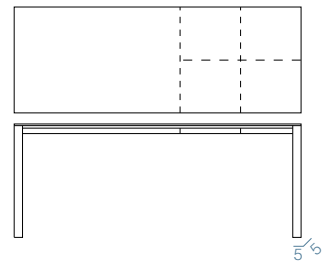

S45.AMEDEO

Tavolo estendibile
 Struttura in metallo verniciato
 Piano in: _melaminico
 _cristallo cat.D/E lucido o satinato antimpronta
 _HPL
 Allunga in melaminico bianco/antracite/canapa
 Optional: _serigrafia fiore o carrè su piano cristallo
 _allunga laccata
 _colore cristallo/legno/metallo al campione

VERSIONE QUADRATA 1 ALLUNGA

80/140x80xh75
 90/160x90xh75

VERSIONE 1 ALLUNGA

110/150x70xh75
 120/180x80xh75
 140/200x80xh75
 160/240x90xh75
 80/140x140xh75

VERSIONE 2 ALLUNGHE

110/150/190x70xh75
 120/170/220x80xh75
 140/200/260x80xh75
 160/210/260x90xh75

VERSIONE QUADRATO 1 ALLUNGA

VERSIONE 1 ALLUNGA

VERSIONE 2 ALLUNGHE

STRUTTURA & GAMBE - METALLO VERNICIATO

PIANO MELAMINICO

CRISTALLO CAT.D coprente lucido o satinato antimpronta

CRISTALLO CAT.E extrachiaro coprente lucido o satinato antimpronta