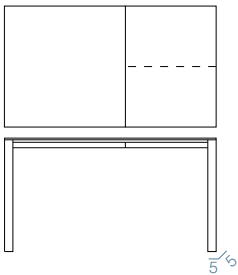

S45.AMEDEO

Tavolo estendibile
 Struttura in metallo verniciato
 Piano in: _melaminico
 _cristallo cat.D/E lucido o satinato antimpronta
 _HPL
 Allunga in melaminico bianco/antracite/canapa
 Optional: _serigrafia fiore o carrè su piano cristallo
 _allunga laccata
 _colore cristallo/legno/metallo al campione

VERSIONE QUADRATA 1 ALLUNGA

80/140x80xh75
 90/160x90xh75

VERSIONE 1 ALLUNGA

110/150x70xh75
 120/180x80xh75
 140/200x80xh75
 160/240x90xh75
 80/140x140xh75

VERSIONE 2 ALLUNGHE

110/150/190x70xh75
 120/170/220x80xh75
 140/200/260x80xh75
 160/210/260x90xh75