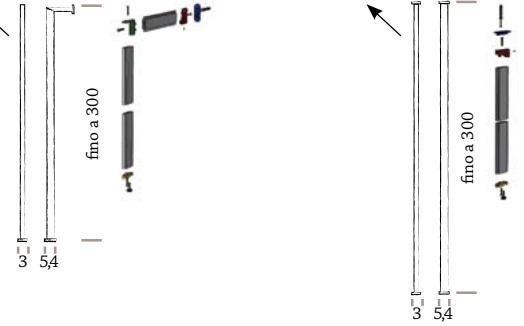

DL300

Montanti in alluminio con fissaggio a parete o a soffitto
 Piani in legno laccato, melaminico o cristallo, realizzabili su misura, comprensivi dei supporti di fissaggio ai montanti
 Contenitori in melaminico o laccati con cassetti o apertura a ribalta

DL301
 montante in alluminio
 con fissaggio a parete
 3xh fino a 300cm

DL302
 montante in alluminio
 con fissaggio a soffitto
 3xh fino a 300cm

MONTANTI - METALLO

| | | | | |
|--------------|----------------|-----------|---------------|-----------|
| argento | grigio acciaio | antracite | nero | champagne |
| bianco opaco | brown | rosso | bianco lucido | crema |

CONTENITORI MELAMINICO

1 CASSETTO

DL368 54x50xh37cm
DL369 81x50xh37cm

2 CASSETTI

DL370 54x50xh37cm
DL372 81x50xh37cm
DL374 95x50xh37cm

3 CASSETTI

DL371 54x50xh53cm
DL373 81x50xh53cm
DL375 95x50xh53cm

ANTA A RIBALTA