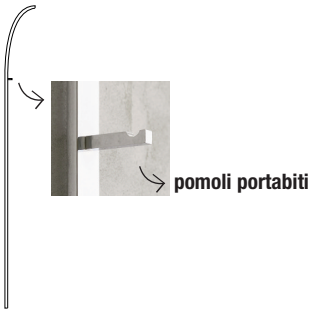

# K129.SLIM

3x20xh200

Portabiti in metallo verniciato o cromato con aggancio a muro invisibile ad incastro  
Dotato di 2 pomoli portabiti  
Optional illuminazione LED 7,2 watt con interruttore a pedale e trasformatore a spina

## METALLO VERNICIATO